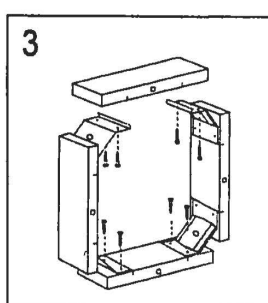

ЗАО "БОРОВИЧИ-МЕБЕЛЬ"

Новгородская обл., г.Боровичи, ул.С.Перовской,32
 тел./факс (81664) 2-11-64, www.bormebel.com

Табурет 314Х314

Комплектовочная ведомость фурнитуры

1	Бобышка	2	Болт М8х60	3	Саморез 4х16
	4 шт.		4 шт.		16 шт.
4	Шкант Ø8х30	5	Гайка М8	6	Шайба ø8
	4 шт.		4 шт.		4 шт.

Последовательность сборки табурета