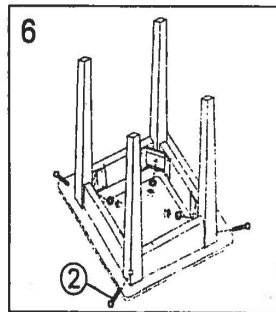

ЗАО "БОРОВИЧИ-МЕБЕЛЬ"

Новгородская обл., г.Боровичи, ул.С.Перовской,32
 тел./факс (81664) 2-11-64, www.bormebel.com

Табурет 314Х314

Комплектовочная ведомость фурнитуры

1	Бобышка	2	Болт М8х60	3	Саморез 4х16
	4 шт.		4 шт.		16 шт.
4	Шкант Ø8х30	5	Гайка М8	6	Шайба ø8
	4 шт.		4 шт.		4 шт.

Последовательность сборки табурета