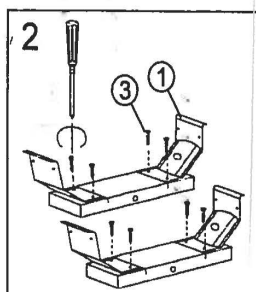

ЗАО "БОРОВИЧИ-МЕБЕЛЬ"

Новгородская обл., г.Боровичи, ул.С.Перовской,32
 тел./факс (81664) 2-11-64, www.bormebel.com

Табурет 314Х314

Комплектовочная ведомость фурнитуры

1	Бобышка	2	Болт М8х60	3	Саморез 4х16
	4 шт.		4 шт.		16 шт.
4	Шкант Ø8х30	5	Гайка М8	6	Шайба ø8
	4 шт.		4 шт.		4 шт.

Последовательность сборки табурета