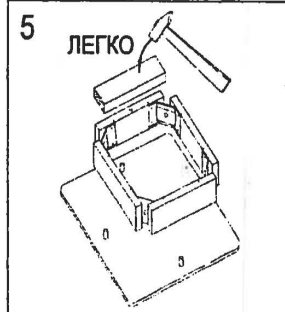

ЗАО "БОРОВИЧИ-МЕБЕЛЬ"

Новгородская обл., г.Боровичи, ул.С.Перовской,32
 тел./факс (81664) 2-11-64, www.bormebel.com

Табурет 314Х314

Комплектовочная ведомость фурнитуры

1	Бобышка	2	Болт М8х60	3	Саморез 4х16
	4 шт.		4 шт.		16 шт.
4	Шкант Ø8х30	5	Гайка М8	6	Шайба ø8
	4 шт.		4 шт.		4 шт.

Последовательность сборки табурета